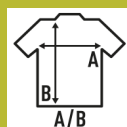

SPORT REGULAR

Męska koszulka sportowa o wysokiej wydajności z tkaniną interlock (jedwabny akcent). Zdejmowalna etykieta. Dostępne w 8 kolorach od rozmiaru S do XXL.

Szczegóły:

- Koszulka sportowa o wysokiej wydajności.
- Tkanina interlock.
- Dotyk jedwabiu.
- Zdejmowalna etykieta

100% Polyester. Gramatura: 140 g/m² approx.

Box/Box 50 uds.

SIZE/Size

EU	S	M	L	XL	XXL
Width	44 cm	48 cm	52 cm	56 cm	59 cm
Długość	70 cm	72 cm	73 cm	76 cm	79 cm

White
(WH)

Black
(BK)

Red
(RD)

Royal Blue
(RB)