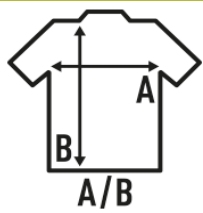

MAN REGULAR SPORT T-SHIRT

Męska koszulka sportowa o wysokiej wydajności z tkaniną interlock (jedwabny akcent). Zdejmowalna etykieta. Dostępne w 8 kolorach od rozmiaru S do XXL.

Szczegóły:

- Koszulka sportowa o wysokiej wydajności.
- Tkanina interlock.
- Dotyk jedwabiu.
- 140 g/m² approx.
- 100% Poliestru
- Zdejmowalna etykieta

100% Polyester. Gramatura: 140 g/m² approx.

Box/Box 50

Pack/Pack 50

SIZE/Size

EU	S	M	L	XL	XXL
Width	44 cm	48 cm	52,5 cm	56 cm	59 cm
Długość	70,5 cm	72 cm	73,5 cm	76,5 cm	79 cm

White
(WH)

Black
(BK)

Red
(RD)