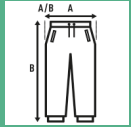

SWEAT PANTS CUFF UNISEX

Męskie pluszowe spodnie typu jogger z bocznymi kieszeniami, mankietami na dole i elastyczną talią z regulowanym sznurkiem.

Szczegóły:

- Elastyczny pas w talii ze ściągaczem w tym samym kolorze.
- Boczne kieszenie.
- Ściągacze przy nogawkach.
- GM: 61% Bawełna /31% Poliestru z recyklingu / 8% viscosa

60% Bawełna / 40% Poliestru z recyklingu. Gramatura: 290 g/m². approx.

Box/Box 25 uds.

SIZE/Size

EU	S	M	L	XL	XXL
Width	50 cm	52 cm	54 cm	55 cm	57 cm
Długość	104 cm	106 cm	108 cm	110 cm	112 cm

Black (BK)

Navy (NY)