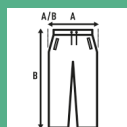

SWEAT PANTS KID

Długie spodnie sportowe dla dzieci, mankietami na dole i elastyczną talią z regulowanym sznurkiem.

Szczegóły:

- Elastyczny pas w talii ze ściągaczem w tym samym kolorze.
- Boczne kieszenie.
- Ściągacze przy nogawkach.
- 290 g/m² approx.
- 60% Bawełna / 40% Poliestru z recyklingu.
- GM: 61% Bawełna /31% Poliestru z recyklingu / 8% viscosa

60% Bawełna / 40% Poliestru z recyklingu. Gramatura: 290 g/m². approx.

Box/Box 25 uds.

SIZE/Size

EU	1-2	3-4	5-6	7-8	9-11	12-14
Width	28 cm	30 cm	33 cm	35 cm	37 cm	39 cm
Długość	40 cm	52 cm	60 cm	68 cm	75 cm	85 cm