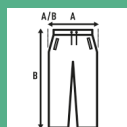

SWEAT PANTS LADY

Damskie pluszowe spodnie typu jogger, prostym krojem i elastyczną talią z regulowanym sznurkiem.

Szczegóły:

- Elastyczny pas w talii ze ściągaczem w tym samym kolorze.
- Nogawki bez ściągaczy.
- GM: 61% Bawełna /31% Poliestru z recyklingu / 8% viscosa
-

60% Bawełna / 40% Poliestru z recyklingu. Gramatura: 290 g/m². approx.

Box/Box 25 uds.

SIZE/Size

EU	S	M	L	XL	XXL
Width	40 cm	42 cm	44 cm	46 cm	48 cm
Długość	99 cm	101 cm	103 cm	105 cm	107 cm

Black
(BK)

Navy
(NY)