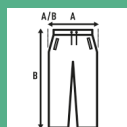

SWEAT PANTS MAN

Pluszowe sportowe spodnie męskie, z bocznymi kieszeniami, prostym krojem i elastyczną talią z regulowanym sznurkiem.

Szczegóły:

- Elastyczny pas w talii ze ściągaczem w tym samym kolorze.
- Boczne kieszenie.
- Nogawki bez ściągaczy.
- GM: 61% Bawełna / 31% Poliestru z recyklingu / 8% viscosa
-

60% Bawełna / 40% Poliestru z recyklingu. Gramatura: 290 g/m². approx.

Box/Box 25 uds.

SIZE/Size

EU	S	M	L	XL	XXL
Width	52 cm	54 cm	55 cm	57 cm	58 cm
Długość	106 cm	108 cm	110 cm	112 cm	114 cm

Black
(BK)

Navy
(NY)