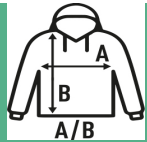

HALF ZIP SWEATSHIRT

Męska bluza z pół-suwakiem i wysokim kołnierzem. Dostępne w 8 kolorach i od rozmiaru S do XXL.

Szczegóły:

- Elastyczne ściągacze 2x1 u dołu rękawów i bluzy.
- AS: 67% Bawełna / 31% Poliestru z recyklingu / 2% viscosa

60% Bawełna / 40% Poliestru z recyklingu. Gramagem: 290 g/m² approx.

Box/Box 25

Pack/Pack 25

SIZE/Size

EU	S	M	L	XL	XXL
Width	54 cm	57 cm	60 cm	63 cm	66 cm
Długość	66 cm	69 cm	72 cm	76 cm	78 cm

White
(WH)

Black
(BK)