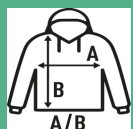

## HALF ZIP SWEATSHIRT

Męska bluza z pół-suwakiem i wysokim kołnierzem. Dostępne w 8 kolorach i od rozmiaru S do XXL.

Szczegóły:

- Elastyczne ściągacze 2x1 u dołu rękawów i bluzy.
- AS: 67% Bawełna / 31% Poliestru z recyklingu / 2% viscosa

### SIZE/Size

EU	S	M	L	XL	XXL
Width	54 cm	57 cm	60 cm	63 cm	66 cm
Długość	66 cm	69 cm	72 cm	76 cm	78 cm

White  
(WH)

Black  
(BK)

Red  
(RD)

Navy  
(NY)

Royal Blue  
(RB)

Ash Melange  
(AS)