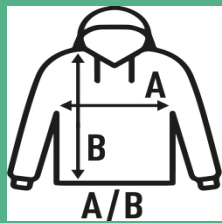

BABY HOODED SWEATSHIRT

65% Polyester 35% cotton. 270 gsm aprox.

65% Polyester 35% cotton. 260 g/m2 aprox.

Box/Box 25

Pack/Pack 25

SIZE/Size

EU	0	1	2
Width	25 cm	27 cm	29 cm
Długość	28 cm	30 cm	32 cm

Navy
(NY)