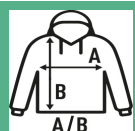

KID HOODED SWEATSHIRT

Uniwersalna bluza z kapturem, zapinana na suwak i kieszeń kangurka. Dostępne w 12 kolorach i od 1/2 do 12/14.

Szczegóły:

- Hooded sweatshirt.
- Kryty zamek.
- Naszyta kieszeń-kangurka.
- Elastyczne ściągacze 2x1 u dołu rękawów i bluzy.
- AS: 67% Bawełna / 31% Poliestru z recyklingu / 2% viscosa

60% Bawełna / 40% Poliestru z recyklingu. Gramagem: 290 g/m² approx.

Box/Box 25 uds.

SIZE/Size

EU	1-2	3-4	5-6	7-8	9-11	12-14
Width	33 cm	36 cm	39 cm	42 cm	46 cm	50 cm
Długość	40 cm	43 cm	46 cm	53 cm	58 cm	61 cm