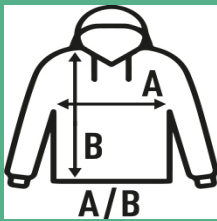

KID HOODED UNISEX SWEATSHIRT

Uniwersalna bluza z kapturem, zapinana na suwak i kieszeń kangurka. Dostępne w 7 kolorach i od 1/2 do 12/14.

Szczegóły:

- Hooded sweatshirt.
- Kryty zamek.
- Naszyta kieszeń-kangurka.
- Elastyczne ściągacze 2x1 u dołu rękawów i bluzy.
- 290 g/m² approx.
- 65% poliestru / 35% Bawełny
- AS: 67% algodon / 31% poliester / 2% viscosa

35% bawełna - 65% poliester. Gramagem: 290 g/m² approx.

Box/Box 25

Pack/Pack 25

SIZE/Size

EU	1-2	3-4	5-6	7-8	9-11	12-14
Width	33 cm	36 cm	39 cm	42 cm	46 cm	50 cm
Długość	40 cm	43 cm	46 cm	53 cm	58 cm	61 cm