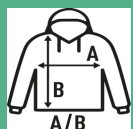

KANGAROO SWEATSHIRT LADY

Bluza dziewczęca z kapturem i kieszenią kangurkową z dopasowanymi sznurowadłami. Dostępne w 19 kolorach i od rozmiaru S do XXL. Również dla mężczyzny i dziecka.

Szczegóły:

- Hooded sweatshirt.
- Sznurki w kolorze bluzy.
- Naszyta kieszeń-kangurka.
- Elastyczne ściągacze 2x1 u dołu rękawów i bluzy.
- GM: 61% algodón / 31% Poliestru z recyklingu / 8% viscosa
- AS: 67% algodón / 31% Poliestru z recyklingu / 2% viscosa

60% Bawelna / 40% Poliestru z recyklingu. Gramagem: 290 g/m² approx.

Box/Box 25 uds.

SIZE/Size

EU	S	M	L	XL	XXL
Width	48 cm	50 cm	52 cm	54 cm	56 cm
Długość	66 cm	68 cm	70 cm	72 cm	74 cm