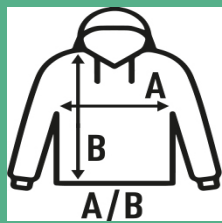

## LADY KANGAROO SWEATSHIRT

Bluza dziewczęca z kapturem i kieszenią kangurkową z dopasowanymi sznurowadłami. Dostępne w 19 kolorach i od rozmiaru S do XXL. Również dla mężczyzny i dziecka. Ze względu na wyższy skład poliestrowy niektórzy z naszych klientów używają białej bluzy do sublimacji.

Szczegóły:

- Hooded sweatshirt.
- Sznurki w kolorze bluzy.
- Naszyta kieszeń-kangurka.
- Elastyczne ściągacze 2x1 u dołu rękawów i bluzy.
- 290 g/m<sup>2</sup> approx.
- 65% poliestru / 35% Bawełny
- GM: 61% algodon / 31% poliéster / 8% viscosa
- AS: 67% algodon / 31% poliéster / 2% viscosa

### SIZE/Size

EU	S	M	L	XL	XXL
Width	48 cm	50 cm	52 cm	54 cm	56 cm
Długość	66 cm	68 cm	70 cm	72 cm	74 cm

White (WH)

Black (BK)

Red (RD)

Navy (NY)

Royal Blue (RB)

Ash Melange (AS)