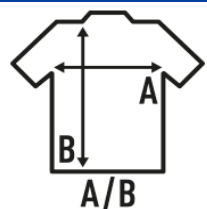

## TONGA KID

T-shirt dla dziewczynek z krótkimi rękawami, lekko dopasowany, z delikatnym kołnierzem i 100% bawełną. Zdejmowalna etykieta.

Szczegóły:

- Single Jersey.
- Wyprofilowany krój.
- GM - 85% Bawełny / 15% Wiskoza
- Zdejmowalna etykieta

### SIZE/Size

	EU	3-4	5-6	7-8	9-11	12-14
Width		30 cm	32 cm	34 cm	36 cm	38 cm
Długość		42 cm	45 cm	48 cm	51 cm	54 cm

White  
(WH)

Black  
(BK)

Red  
(RD)

Navy  
(NY)

Royal Blue  
(RB)

Fucsia  
(FU)