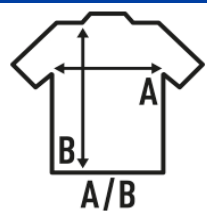

KID TONGA

T-shirt dla dziewczynki z krótkimi rękawami, lekko dopasowany, z delikatnym kołnierzem i 100% bawełną. Zdejmowalna etykieta.

Szczegóły:

- Single Jersey.
- Wyprofilowany krój.
- 155 g/m² approx.
- 100% Bawełny
- GM - 85% Bawełny / 15% Wiskoza
- Zdejmowalna etykieta

100% Bawełny. Gramatura: 155 g/m² approx.

Box/Box 100

Pack/Pack 100

SIZE/Size

	EU	3-4	5-6	7-8	9-11	12-14
Width	30 cm	32 cm	34 cm	36 cm	38 cm	
Długość	42 cm	45 cm	48 cm	51 cm	54 cm	

White (WH)

Black (BK)

Red (RD)