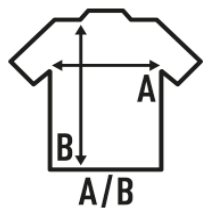

## TUVALU KID

Tank top dziewczęcy z plecami pływaka.

Szczegóły:

- Obroża z żebrem 1x1.
- Tył z oparciem i żebrem 2x1.
- Zdejmowalna etykieta

100% cotton. Gramatura: 170 g/m<sup>2</sup>. approx.

Box/Box 100

### SIZE/Size

EU	3-4	5-6	7-8	9-11	12-14
Width	26 cm	28 cm	30 cm	32 cm	34 cm
Długość	42 cm	44 cm	47 cm	50 cm	56 cm

White  
(WH)

Black  
(BK)

Red  
(RD)

Navy  
(NY)

Aqua  
(AQ)

Fucsia  
(FU)