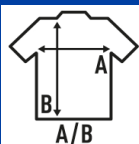

## TUVALU KID

Tank top dziewczęcy z plecami pływaka.

Szczegóły:

- Obroża z żebrem 1x1.
- Tył z oparciem i żebrem 2x1.
- Zdejmowalna etykieta

100% cotton. Gramatura: 170 g/m<sup>2</sup>. approx.

Box/Box 100

### SIZE/Size

EU	3-4	5-6	7-8	9-11	12-14
Width	26 cm	28 cm	30 cm	32 cm	34 cm
Długość	42 cm	44 cm	47 cm	50 cm	56 cm

White  
(WH)

Black  
(BK)

Red  
(RD)

Navy  
(NY)

Aqua  
(AQ)

Fucsia  
(FU)