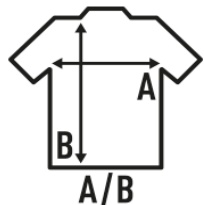

## SEA LADY

Koszulka damska z krótkim rękawem i dekoltem w szpic i stylem miejskim. Dostępne w 4 kolorach. Etykieta TearAway. Ta koszula jest podobna do URBAN SLUB LADY (REF: TSULSLB), ale w tkaninie single jersey.

Szczegóły:

- Walcowane rękawy.
- Kołnierz z prążkowanym dekoltem w szpic 1x1.
- Single jersey (34'S).
- Zaokrąglony dół.
- Najwyższa jakość.
- Materiał poddany praniu enzymatycznemu.
- Etykieta wymienna

### SIZE/Size

EU	S/M	L/XL
Width	48 cm	50 cm
Długość	68 cm	70 cm