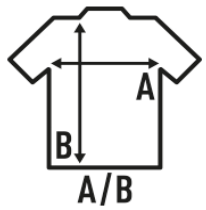

REGULAR COMBED T-SHIRT

Koszulka bawełniana z krótkim rękawem, czesana. Zdejmowalna etykieta. **Idealny t-shirt do ekranowania lub personalizacji za pomocą transferu.** Dostępne w 12 kolorach i od rozmiaru S do 3XL.

Szczegóły:

- Bez szwów bocznych.
- Podwójne przeszycia na ramionach i u dołu.
- Taśma wzmacniająca od ramienia do ramienia.
- Ściągacz prążek 1x1.
- GM - 85% bawełny / 15% wiskozy
- AS - 98% bawełny / 2% wiskozy
- Etykieta wymienna

100% Bawełny czesana. Gramatura: 160 g/m² approx.

Box/Box 100

Pack/Pack 100

SIZE/Size

EU	S	M	L	XL	XXL	3XL
Width	48 cm	51 cm	53 cm	56 cm	58 cm	61 cm
Długość	68 cm	70 cm	72 cm	74 cm	76 cm	78 cm

White (WH)

Black (BK)