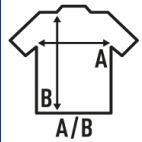

SIZE/Size

EU	XS	S	M	L	XL	XXL	XXXL	4XL	4XL	5XL	5XL
Width	48 cm	51 cm	53 cm	56 cm	58 cm	61 cm	66 cm	68 cm	68 cm	72 cm	72 cm
Długość	68 cm	70 cm	72 cm	74 cm	76 cm	78 cm	82 cm	84 cm	84 cm	88 cm	88 cm

White (WH)	Black (BK)	Red (RD)	Navy (NY)	Royal Blue (RB)	Amazonia Green (AG)	Aqua (AQ)	Army (AR)	Ash Melange (AS)	Azure (AZ)	Brick (BC)	Bottle Green (BG)
Brown (BR)	Burgundy (BU)	Chocolate (CH)	Camouflage (CM)	Canary Red (CR)	Denim (DN)	Forest Green (FG)	Fucsia (FU)	Graphite (GF)	Grey Melange (GM)	Ice Blue (IB)	Kelly Green (KG)
Khaki (KH)	Lime (LM)	Lime Stone (LS)	Lavender (LV)	Light Yellow (LY)	Orange (OR)	Peach (PH)	Pink (PK)	Pistachio (PT)	Purple (PU)	Raspberry (RP)	Sand (SA)
Sky Blue (SK)	Gold (SY)	Tangerine (TG)	Turquoise (TU)	Warm Red (WR)	Zinc (ZC)	Azalea (AL)	Cardinal (CA)	Light Yellow Neon (LYN)	Orange Neon (ORN)	Pink Neon (PKN)	Sky Blue Neon (SKN)
Fucsia Fluor (FUF)	Lime Fluor (LMF)	Orange Fluor (ORF)	Gold Fluor (SYF)	Mustard (MU)	Mint Green (MG)	Walnut (WA)	Steel Blue (SB)	Denim Heather (DNH)	Charcoal Heather (CHCH)	Bottle Green Heather (BGH)	Mustard Heather (MUH)
Turquoise Heather (TUH)	Lavender Heather (LVH)	Burgundy Heather (BUH)	Silver (SL)	Aquamarine (AQM)	Butter Cream (BT)	Pink Vintage (PV)	Tropical Green (TP)	Moss Green (MO)	Violet (VI)	Apricot (APR)	Petrol Blue (PB)
Mauve Light (ML)	Ocher (OC)	Light Purple (LP)	Dusty Purple (DP)	Klein Blue (KB)	Pink Gum (PKG)	Teal (TE)	Ancient Pink (AN)	Lemon Yellow (LEY)	Mocha Mousse (MM)		

NEW COLORS

BRD Brown Dark	OD Orchid	DS Desert	IV Ivory	MXG Mexican Green	WG Wolf Grey	SG Spring Green	YW Yellow