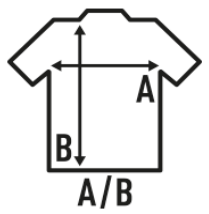

Szczegóły:

- Bez szwów bocznych.
- Podwójne przeszycia na ramionach i u dołu.
- Taśma wzmacniająca od ramienia do ramienia.
- Szyi z lycra.
- CM and Fluor side-seamed.
- 3XL: BK, NY, RB, WH, RD, OR, SY.
- Grey Melange: 85% bawełna / 15% wiskoza.
- Ash Melange: 98% bawełna / 2% wiskoza.
- Fluor: 100% poliester.
- Heather: 65% poliester / 35% bawełna.
- Denim heather: 60% bawełna / 40% poliester.
- Etykieta wymienna

REF: TSRA150WLT - Koszulka dłuższa o 4 cm, szczególnie do farbowania.

100% Bawełny niekurczliwa. Gramatura: 155 g/m² approx.

Box/Box 100

Pack/Pack 100

SIZE/Size

EU	XS	S	M	L	XL	XXL	XXXL	4XL	5XL
Width	48 cm	51 cm	53,50 cm	56 cm	58 cm	61 cm	66 cm	68 cm	72 cm
Długość	68 cm	70 cm	72 cm	74 cm	76 cm	78 cm	82 cm	84 cm	88 cm