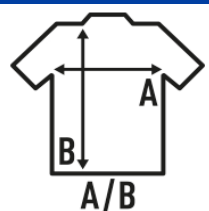

REGULAR LS T-SHIRT

Podstawowa męska koszulka z długim rękawem bez mankietów. Zdemowalna etykieta. Idealna do personalizacji za pomocą sitodruku, winylu i transferu. 10 kolorów i od rozmiaru XS do 3 XL. Dostępne również dla kobiet i dzieci.

Szczegóły:

- Podwójne przeszycia na ramionach i u dołu.
- Szyi z lycrą.
- Taśma wzmacniająca od ramienia do ramienia.
- GM - 85% Bawełny / 15% Wiskoza
- Zdemowalna etykieta

100% Bawełna. Gramatura: 155 g/m². approx.

Box/Box 50

Pack/Pack 50

SIZE/Size

EU	XS	S	M	L	XL	XXL	3XL	4XL	5XL
Width	48 cm	51 cm	53 cm	56 cm	58 cm	61 cm	66 cm	68 cm	72 cm
Długość	68 cm	70 cm	72 cm	74 cm	76 cm	78 cm	82 cm	84 cm	88 cm

White
(WH)

Black
(BK)