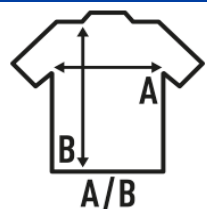

## BODY BABY

Body z krótkim rękawem, 100% bawełna. Idealny do personalizacji za pomocą sitodruku, winylu lub transferu. Dostępne w 11 kolorach i od 3 do 18 miesięcy. Zdejmowalna etykieta.

Szczegóły:

- Φορμάκι μπειπε με σουίτες στους ώμους και στο στρίφωμα.
- 1X1 rib λάστιχο στο κολάρο.
- GM - 85% βαμβάκι / 15% βισκόζη
- Zdejmowalna etykieta

### SIZE/Size

EU	3M	6M	9M	12M	18M
Width	20 cm	22 cm	24 cm	26 cm	28 cm
Długość	38 cm	40 cm	42 cm	44 cm	46 cm

White  
(WH)

Black  
(BK)

Red  
(RD)

Navy  
(NY)

Royal Blue  
(RB)

Grey Melange  
(GM)