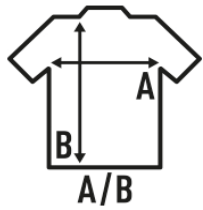

LS BABY UNISEX BODY

Body niemowlęce z długim rękawem, 100% bawełna. Idealny do personalizacji za pomocą sitodruku, winylu lub transferu. Dostępne w 5 kolorach i od 3 do 18 miesięcy. Zdejmowalna etykieta.

Szczegóły:

- Zatrzaski na ramieniu i nogawkach.
- Obroża z zębrem 1x1.
- 170 g/m² 100% Bawełny
- GM - 85% Bawełny / 15% Wiskoza
- Zdejmowalna etykieta

100% bawełna. Gramatura: 170 g/m²

Box/Box 50

Pack/Pack 50

SIZE/Size

EU	3M	6M	9M	12M	18M
Width	20 cm	22 cm	24 cm	26 cm	28 cm
Długość	38 cm	40 cm	42 cm	44 cm	46 cm

White
(WH)

Black
(BK)

Grey Melange
(GM)

Pink
(PK)

Sky Blue
(SK)