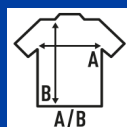

BODY LS BABY

Body niemowlęce z długim rękawem, 100% bawełna. Idealny do personalizacji za pomocą sitodruku, winylu lub transferu. Dostępne w 5 kolorach i od 3 do 18 miesięcy. Zdejmowalna etykieta.

Szczegóły:

- Zatrzaski na ramieniu i nogawkach.
- Obroża z zębrem 1x1.
- 170 g/m² 100% Bawełny
- GM - 85% Bawełny / 15% Wiskoza
- Zdejmowalna etykieta

100% bawełna. Gramatura: 170 g/m²

Box/Box 50 uds.

SIZE/Size

EU	3M	6M	9M	12M	18M
Width	20 cm	22 cm	24 cm	26 cm	28 cm
Długość	38 cm	40 cm	42 cm	44 cm	46 cm