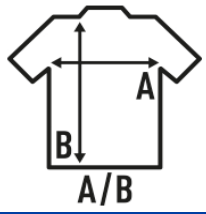

## SINGLE JERSEY UNISEX BABY BODY

Body z krótkim rękawem, 100% bawełna. Idealny do personalizacji za pomocą sitodruku, winylu lub transferu. Dostępne w 10 kolorach i od 3 do 18 miesięcy. Zdejmowalna etykieta.

Szczegóły:

- Φορμάκι μπεμπε με σουσύτες στους ώμους και στο στρίφομα.
- 1X1 rib λάστιχο στο κολλάρο.
- 145 g/m<sup>2</sup>
- 100% βαμβάκι
- GM - 85% βαμβάκι / 15% βισκόζη
- Zdejmowalna etykieta

100% Bawełny. Gramatura: 145 g/m<sup>2</sup> approx.

### SIZE/Size

EU	3M	6M	9M	12M	18M
Width	20 cm	22 cm	24 cm	26 cm	28 cm
Długość	38 cm	40 cm	42 cm	44 cm	46 cm

White (WH)

Sky Blue (SK)

Black (BK)

Azalea (AL)

Red (RD)

Navy (NY)