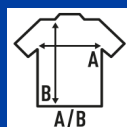

Szczegóły:

- Zatrzaski na ramieniu i nogawkach.
- Obroża z zębem 1x1.
- GM - 85% Bawełny / 15% Wiskoza
- Zdejmowalna etykieta

100% bawełna. Gramatura: 170 g/m<sup>2</sup>

Box/Box 50 uds.

### SIZE/Size

EU	3M	6M	9M	12M	18M
Width	23 cm	24 cm	25 cm	26 cm	28 cm
Długość	41 cm	44 cm	46 cm	48 cm	50 cm

White  
(WH)

Black  
(BK)

Grey Melange  
(GM)

Pink  
(PK)

Sky Blue  
(SK)