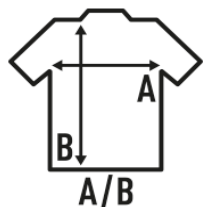

T-SHIRT KID

Podstawowa koszulka dziecięca z krótkim rękawem, 100% bawełny. Idealny do personalizacji za pomocą sitodruku, winylu, transferu i druku cyfrowego. Zdejmowana etykieta. 37 kolorów i rozmiar 3/4 do 12/14 lat. Dostępne również dla mężczyzn, kobiet i dużych rozmiarów (linia Curves).

Szczegóły:

- Szyi z lycrą.
- Boczne szwy.
- Podwójne przeszycia przy wykoju szyi, na ramionach i u dołu.
- Taśma wzmacniająca od ramienia do ramienia.
- 155 g/m² approx.
- 100% Bawełny niekurczliwa
- GM - 85% Bawełny / 15% Wiskoza
- AS - 98% Bawełny / 2% Wiskoza
- Zdejmowana etykieta

100% Bawełny niekurczliwa. Gramatura: 155 g/m². approx.

Box/Box 100

Pack/Pack 100

SIZE/Size

EU	3-4	5-6	7-8	9-11	12-14
Width	32 cm	35 cm	38 cm	41 cm	43 cm
Długość	44 cm	49 cm	52 cm	58 cm	61 cm

 White (WH)	 Black (BK)	 Red (RD)	 Navy (NY)	 Royal Blue (RB)	 Army (AR)	 Ash Melange (AS)	 Azure (AZ)	 Brick (BC)
 Bottle Green (BG)	 Brown (BR)	 Burgundy (BU)	 Chocolate (CH)	 Denim (DN)	 Forest Green (FG)	 Fucsia (FU)	 Graphite (GF)	 Grey Melange (GM)
 Ice Blue (IB)	 Kelly Green (KG)	 Khaki (KH)	 Lime (LM)	 Lime Stone (LS)	 Light Yellow (LY)	 Orange (OR)	 Peach (PH)	 Pink (PK)
 Pistachio (PT)	 Purple (PU)	 Sand (SA)	 Sky Blue (SK)	 Gold (SY)	 Turquoise (TU)	 Warm Red (WR)	 Azalea (AL)	 Mustard (MU)
 Mint Green (MG)								