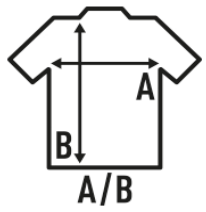

### KID LS UNISEX T-SHIRT

T-shirt basic dla dzieci z długimi rękawami, 100% bawełny, idealny do personalizacji. Dostępne w 11 kolorach i rozmiarach 1-2 do 12-14. Zdejmowalna etykieta.

Szczegóły:

- Szyty z lycrą.
- Boczne szwy.
- Podwójne przeszycia na ramionach i u dołu.
- Taśma wzmacniająca od ramienia do ramienia.
- 155 - 160 g/m<sup>2</sup> approx.
- 100% Bawełny niekurczliwa
- GM - 85% Bawełny / 15% Wiskoza
- Zdejmowalna etykieta

#### SIZE/Size

EU	1-2	3-4	5-6	7-8	9-11	12-14
Width	29 cm	32 cm	35,50 cm	38 cm	41 cm	43,5 cm
Długość	39 cm	44 cm	49 cm	52,50 cm	58 cm	61 cm

White (WH)

Black (BK)

Red (RD)

Navy (NY)

Royal Blue (RB)

Graphite (GF)