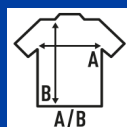

Szczegóły:

- Szyi z lycrą.
- Boczne szwy.
- Podwójne przeszycia przy wykoju szyi, na ramionach i u dołu.
- Taśma wzmacniająca od ramienia do ramienia.
- 190 g/m² approx.
- 100% Bawełny niekurczliwa
- GM - 85% Bawełny / 15% Wiskoza
- AS - 98% Bawełny / 2% Wiskoza
- Zdejmowalna etykieta

100% bawełna. Gramatura: 190 g/m². approx.

Box/Box 100 uds.

SIZE/Size

EU	3-4	5-6	7-8	9-11	12-14
Width	32 cm	35 cm	38 cm	41 cm	43 cm
Długość	44 cm	49 cm	52 cm	58 cm	61 cm

White (WH)

Black (BK)

Red (RD)

Navy (NY)