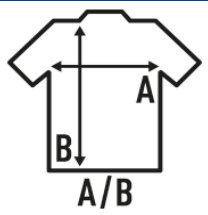

REGULAR LADY LS

Gładki t-shirt damski z długimi rękawami bez mankietów. Zdejmowalna etykieta. Idealny do personalizacji za pomocą sitodruku, winylu i transferu. 7 kolorów i od rozmiaru S do XXL. Dostępne również dla mężczyzn i dzieci.

Szczegóły:

- Podwójne przeszycia przy wykoju szyi, na ramionach i u dołu.
- Ściągacz prążek 1x1.
- 155 g/m² approx.
- 100% Bawełny niekurczliwa
- GM - 85% Bawełny / 15% Wiskoza
- Zdejmowalna etykieta

100 % bawełna stabilizowana.

Box/Box 50

Pack/Pack 10

SIZE/Size

EU	S	M	L	XL	XXL
Width	40 cm	42 cm	44 cm	46 cm	48 cm
Długość	60 cm	61,5 cm	63 cm	64 cm	66 cm

White
(WH)

Black
(BK)

Red
(RD)

Navy
(NY)