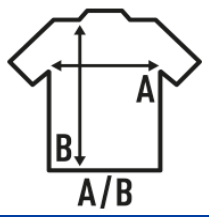

## REGULAR COMFORT LADY

T-shirt basic dla kobiet z krótkimi rękawami, 100% bawełny. Idealny do personalizacji przy pomocy sitodruku, winylu, transferu i druku cyfrowego. Dostępne również dla mężczyzn, chłopców i dużych rozmiarów (linia Curves), od rozmiaru S do XXL.

Szczegóły:

- Wyprofilowany krój.
- Boczne szwy.
- Podwójne przeszycia na ramionach i u dołu.
- 145 g/m<sup>2</sup> approx.
- Single Jersey.
- Wyprofilowany krój.
- 100% Bawełny
- Heather - 65% poliestru / 35% Bawełny
- DNH - 60% Bawełny / 40% poliestru
- GM - 85% Bawełny / 15% Wiskoza
- Zdejmowalna etykieta
- Fluor - 100% poliestru

### SIZE/Size

EU	S	M	L	XL	XXL
Width	42 cm	44 cm	46 cm	48 cm	50 cm
Długość	63 cm	65 cm	67 cm	69 cm	71 cm

 White (WH)	 Black (BK)	 Red (RD)	 Navy (NY)	 Royal Blue (RB)	 Aqua (AQ)	 Azzure (AZ)	 Bottle Green (BG)	 Burgundy (BU)
 Chocolate (CH)	 Camouflage (CM)	 Fucsia (FU)	 Grey Melange (GM)	 Kelly Green (KG)	 Lime (LM)	 Orange (OR)	 Pink (PK)	 Purple (PU)
 Raspberry (RP)	 Sky Blue (SK)	 Gold (SY)	 Turquoise (TU)	 Azalea (AL)	 Cardinal (CA)	 Fucsia Fluor (FUF)	 Gold Fluor (SYF)	 Mint Green (MG)
 Denim Heather (DNH)	 Charcoal Heather (CHCH)	 Bottle Green Heather (BGH)	 Mustard Heather (MUH)	 Turquoise Heather (TUH)	 Lavender Heather (LVH)	 Burgundy Heather (BUH)		