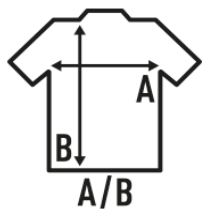

## LADY REGULAR LS COMFORT

Gładki t-shirt damski z długimi rękawami bez mankietów. Zdejmowalna etykieta. Idealny do personalizacji za pomocą sitodruku, winylu i transferu. 7 kolorów i od rozmiaru S do XXL. Dostępne również dla mężczyzn i dzieci.

Szczegóły:

- Podwójne przeszycia na ramionach i u dołu.
- Ściągacz prążek 1x1.
- 155 g/m<sup>2</sup> approx.
- 100% Bawełny niekurczliwa
- GM - 85% Bawełny / 15% Wiskoza
- Zdejmowalna etykieta

100 % bawełna stabilizowana. Gramatura: 155 g/m<sup>2</sup>. approx.

### SIZE/Size

EU	S	M	L	XL	XXL
Width	42 cm	44 cm	46 cm	48 cm	50 cm
Długość	60 cm	62 cm	64 cm	66 cm	68 cm

White  
(WH)

Black  
(BK)

Red  
(RD)

Navy  
(NY)

Royal Blue  
(RB)

Grey Melange  
(GM)