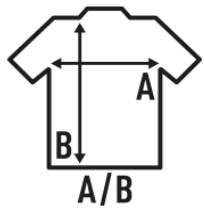

## LADY WHITE LONG T-SHIRT

Koszulka dłuższa o 4 cm, szczególnie do farbowania.

Szczegóły:

- Bez szwów bocznych.
- Podwójne przeszycia przy wykoju szyi, na ramionach i u dołu.
- Taśma wzmacniająca od ramienia do ramienia.
- Szyi z lycrą.
- Etykieta wymienna

### SIZE/Size

EU	S	M	L	XL	XXL
Width	42 cm	44 cm	46 cm	48 cm	50 cm
Długość	64 cm	66 cm	68 cm	70 cm	72 cm

White  
(WH)