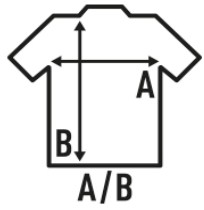

Szczegóły:

- T-shirt męski z długimi rękawami zakończonymi ściągaczem.
- Bez szwów bocznych.
- Podwójne przeszycia przy wykoju szyi, na ramionach i u dołu.
- Szyi z lycrą.
- Taśma wzmacniająca od ramienia do ramienia.
- 170 g/m² approx.
- 100% Bawełny niekurczliwa
- GM - 85% Bawełny / 15% Wiskoza
- Zdejmowalna etykieta

100% Bawełny niekurczliwa. Gramatura: 170 g/m² approx.

Box/Box 50

Pack/Pack 50

SIZE/Size

EU	S	M	L	XL	XXL
Width	42 cm	44 cm	46 cm	48 cm	50 cm
Długość	60 cm	62 cm	64 cm	66 cm	68 cm

White
(WH)

Black
(BK)

Red
(RD)