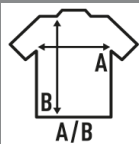

## BEACH UNISEX

Unisex podkoszulek i plecy pływaka, 100% bawełna i zdejmowana etykieta. Tank top idealny na plażę lub do uprawiania sportu. Dostępne w 7 kolorach i od rozmiaru XS do XL.

Szczegóły:

- Szyja i dół rękawów z tej samej tkaniny co ubranie.
- Pływak wrócił.
- Pleciony otwór w dolnej części rękawa.
- Fluor - 100% Poliestru
- Etykieta wymienna

### SIZE/Size

EU	XS	S	M	L	XL
Width	48 cm	50 cm	52 cm	54 cm	56 cm
Długość	70 cm	72 cm	74 cm	76 cm	78 cm

White  
(WH)

Black  
(BK)

Red  
(RD)

Royal Blue  
(RB)

Fucsia Fluor  
(FUF)

Lime Fluor  
(LMF)