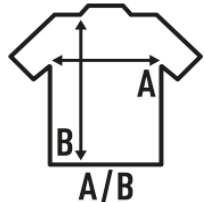

BEACH UNISEX

Unisex podkoszulek i plecy pływaka, 100% bawełna i zdejmowana etykieta. Tank top idealny na plażę lub do uprawiania sportu. Dostępne w 7 kolorach i od rozmiaru XS do XL.

Szczegóły:

- Szyja i dół rękawów z tej samej tkaniny co ubranie.
- Pływak wrócił.
- Pleciony otwór w dolnej części rękawa.
- Fluor - 100% Poliestru
- Etykieta wymienna

100% Bawełny. Gramatura: 150-155 g/m² approx.

Box/Box 50

Pack/Pack 50

SIZE/Size

EU	XS	S	M	L	XL
Width	48 cm	50 cm	52 cm	54 cm	56 cm
Długość	70 cm	72 cm	74 cm	76 cm	78 cm