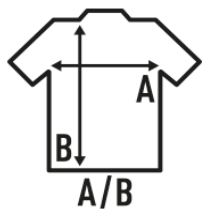

## ARUBA

**Podstawowy top na piersi dla dziewczynki z tyłu pływaka i lekko dopasowany.** Zdejmowana etykieta.  
Dostępna w 13 kolorach i od rozmiaru XS do XL.

Szczegóły:

- Tank top.
- Obroża z zębrem 1x1.
- Pływak wrócił.
- 200 g/m<sup>2</sup>
- 100% Bawełna gręplowana
- Zdejmowana etykieta

100% gręplowana bawełna. Gramatura: 200 g/m<sup>2</sup>

Box/Box 50

Pack/Pack 50

### SIZE/Size

EU	XS	S	M	L	XL
Width	36 cm	38 cm	40 cm	42 cm	44 cm
Długość	59 cm	61 cm	63 cm	65 cm	67 cm

White  
(WH)

Black  
(BK)

Red  
(RD)

Royal Blue  
(RB)

Chocolate  
(CH)

Fucsia  
(FU)