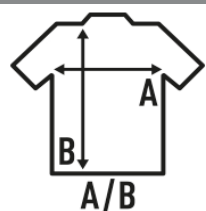

ARUBA

Podstawowy top na piersi dla dziewczynki z tyłu pływaka i lekko dopasowany. Zdejmowana etykieta. Dostępna w 13 kolorach i od rozmiaru XS do XL.

Szczegóły:

- Tank top.
- Obroża z zębem 1x1.
- Pływak wrócił.
- Zdejmowana etykieta

100% greplowana bawełna. Gramatura: 200 g/m²

Box/Box 50

Pack/Pack 50

SIZE/Size

EU	XS	S	M	L	XL
Width	36 cm	38 cm	40 cm	42 cm	44 cm
Długość	59 cm	61 cm	63 cm	65 cm	67 cm

White
(WH)

Black
(BK)

Red
(RD)