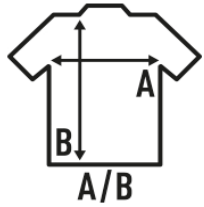

MILOS

Single jersey. Lady racer tank top with scallop bottom.

100% cotton. 120gsm

Box/Box 50

Pack/Pack 10

SIZE/Size

EU	S	M	L	XL	XXL
Width	15 cm	16 cm	17 cm	18 cm	19 cm
Długość	27 cm	28 cm	29 cm	30 cm	31 cm

White (WH)