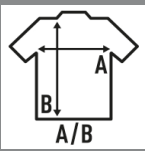

MILOS

Single jersey. Lady racer tank top with scallop bottom.

100% cotton. 120gsm

Box/Box 50

Pack/Pack 10

SIZE/Size

EU	S	M	L	XL	XXL
Width	15 cm	16 cm	17 cm	18 cm	19 cm
Długość	27 cm	28 cm	29 cm	30 cm	31 cm

White (WH)