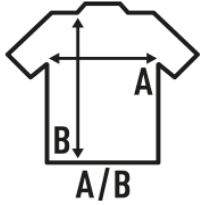

MILOS

Single jersey. Lady racer tank top with scallop bottom.

100% cotton. 120gsm

Box/Box 50

Pack/Pack 10

SIZE/Size

| EU | S | M | L | XL | XXL |
|---------|-------|-------|-------|-------|-------|
| Width | 15 cm | 16 cm | 17 cm | 18 cm | 19 cm |
| Długość | 27 cm | 28 cm | 29 cm | 30 cm | 31 cm |