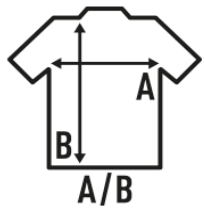

MILOS

Single jersey. Lady racer tank top with scallop bottom.

100%cotton.120gsm

Box/Box 50

Pack/Pack 10

SIZE/Size

EU	S	M	L	XL	XXL
Width	15 cm	16 cm	17 cm	18 cm	19 cm
Długość	27 cm	28 cm	29 cm	30 cm	31 cm

White (WH)