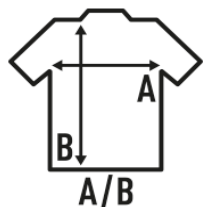

MALDIVAS

T-shirt damski z raglanowymi rękawami 3/4 i szerokim okrągłym dekoltem. Zdejmowalna etykieta. Dostępna w 11 kolorach.

Szczegóły:

- Szeroki dekolt.
- Single Jersey.
- Rękaw raglan 3/4.
- Zdejmowalna etykieta

50 % Bawełna / 50% Wiskoza. Gramagem: 120 g/m²

Box/Box 50

Pack/Pack 50

SIZE/Size

EU	S/M	L/XL
Width	64 cm	66 cm
Długość	63 cm	65 cm

White
(WH)

Black
(BK)

Denim
(DN)