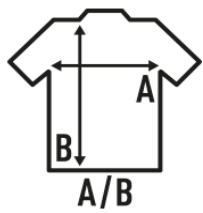

MALDIVAS

T-shirt damski z raglanowymi rękawami 3/4 i szerokim okrągłym dekoltem. Zdejmowalna etykieta. Dostępna w 11 kolorach.

Szczegóły:

- Szeroki dekoltem.
- Single Jersey.
- Rękaw raglan 3/4.
- 120 g/m²
- 50% Bawełny / 50% Wiskoza
- Zdejmowalna etykieta

50 % Bawełna / 50% Wiskoza. Gramagem: 120 g/m²

Box/Box 50

Pack/Pack 50

SIZE/Size

EU	S/M	L/XL
Width	64 cm	66 cm
Długość	63 cm	65 cm

White (WH)

Black (BK)

Denim (DN)