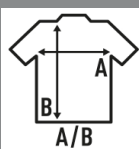

PALMA

T-shirt z krótkim rękawem dla kobiet w single jersey i okrągły kołnierzyk z surowymi brzegami, 100% bawełna. Zdejmowana etykieta. Dostępna w 12 kolorach i rozmiarach od S do XL.

Szczegóły:

- Okrągły dekolt bez wykończenia.
- Single Jersey.
- 150 g/m²
- 100% Bawełny
- AY - 95% Bawełny / 5% Wiskoza
- Zdejmowana etykieta

100% Bawełna. Gramatura: 150 g/m²

Box/Box 50

Pack/Pack 50

SIZE/Size

EU	S	M	L	XL
Width	48.5 cm	50.5 cm	52.5 cm	54.5 cm
Długość	66 cm	68 cm	70 cm	72 cm

White (WH)

Mustard (MU)

Black (BK)