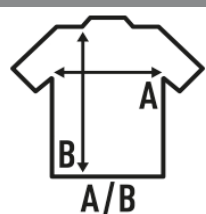

## PALMA

T-shirt z krótkim rękawem dla kobiet w single jersey i okrągły kołnierzyk z surowymi brzegami, 100% bawełna. Zdejmowana etykieta. Dostępna w 12 kolorach i rozmiarach od S do XL.

Szczegóły:

- Okrągły dekolt bez wykończenia.
- Single Jersey.
- 150 g/m<sup>2</sup>
- 100% Bawełny
- AY - 95% Bawełny / 5% Wiskoza
- Zdejmowana etykieta

### SIZE/Size

EU	S	M	L	XL
Width	48.5 cm	50.5 cm	52.5 cm	54.5 cm
Długość	66 cm	68 cm	70 cm	72 cm

White (WH)

Black (BK)

Navy (NY)

Aqua (AQ)

Denim (DN)

Khaki (KH)