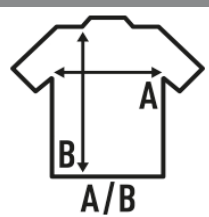

PALMA

T-shirt z krótkim rękawem dla kobiet w single jersey i okrągły kołnierzyk z surowymi brzegami, 100% bawełna. Zdejmowana etykieta. Dostępna w 12 kolorach i rozmiarach od S do XL.

Szczegóły:

- Okrągły dekolt bez wykończenia.
- Single Jersey.
- 150 g/m²
- 100% Bawełny
- AY - 95% Bawełny / 5% Wiskoza
- Zdejmowana etykieta

100% Bawełna. Gramatura: 150 g/m²

Box/Box 50

Pack/Pack 50

SIZE/Size

EU	S	M	L	XL
Width	48.5 cm	50.5 cm	52.5 cm	54.5 cm
Długość	66 cm	68 cm	70 cm	72 cm

White (WH)

Black (BK)

Navy (NY)