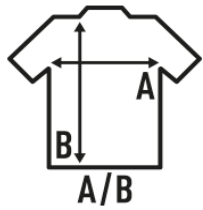

Szczegóły:

- Działina typu Slub.
- Zaokrąglony dół.
- Walcowane rękawy.
- Kołnierz z prążkowanym dekoltem w szpic 1x1.
- 120 g/m<sup>2</sup>
- 100% Bawełny
- Etykieta wymienna

100% Bawełna. Gramatura: 120 g/m<sup>2</sup>

### SIZE/Size

EU	S/M	L/XL
Width	48 cm	50 cm
Długość	68 cm	70 cm

White  
(WH)

Black  
(BK)

Light Yellow Neon  
(LYN)

Orange Neon  
(ORN)

Pink Neon  
(PKN)

Sky Blue Neon  
(SKN)