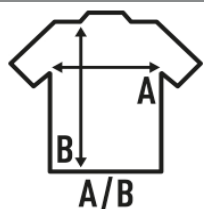

TOBAGO

T-shirt damski z krótkim rękawem, single jersey, szeroki okrągły dekolt i z podwiniętymi rękawami, 100% bawełna. Zdejmowalna etykieta. Dostępna w 4 kolorach.

Szczegóły:

- Szeroki okrągły dekolt.
- Single Jersey.
- Hem w rękawach.
- Zdejmowalna etykieta

100% Bawełna. Gramagem: 140 g/m²

Box/Box 50

Pack/Pack 50

SIZE/Size

EU	S	M	L
Width	49 cm	51 cm	53 cm
Długość	66 cm	68 cm	72 cm