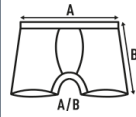

MIDWAY BRIEFS

Bielizna męska Bokserki średniej długości.
Szew boczny.
Elastyczny pasek pas w talii z logo JHK.

GM: 85% Bawelny 10%Wiskoza 5%spandex

Rib: 53%nylon 20%Poliester 27%spandex

95% Bawelny/ 5% Spandex. Gramatura: 160 g/m² approx.

Box/Box 25

Pack/Pack 3

SIZE/Size

EU	XS	S	M	L	XL	XXL
Width	28 cm	32 cm	36 cm	40 cm	44 cm	48 cm
Długość	29 cm	30 cm	31 cm	32 cm	33 cm	34 cm

White
(WH)

Black
(BK)

Grey Melange
(GM)