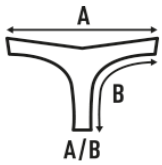

THONG

Stringi damskie.
Szew boczny.
Elastyczny pasek pas w talii z logo JHK.

GM: 85% Bawelny 10%Wiskoza 5%spandex

Rib: 53%nylon 20%Poliester 27%spandex

95% Bawelny/ 5% Spandex. Gramatura: 160 g/m² approx.

Box/Box 25

Pack/Pack 3

SIZE/Size

EU	XS	S	M	L	XL	XXL
Width	34 cm	36 cm	38 cm	40 cm	42 cm	44 cm
Długość	27 cm	28 cm	29 cm	30 cm	31 cm	32 cm

White
(WH)

Black
(BK)

Grey Melange
(GM)