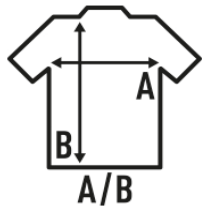

## BOSTON

Męski sweter z dekoltem w szpic.  
Dopasowany krój.  
Prążkowany kołnierzyk, mankiety i dół.

Miękki dotyk.

80% VISCOSE 20% NYLON

Box/Box 25

Pack/Pack 1

### SIZE/Size

EU	S	M	L	XL	XXL
Width	48 cm	50 cm	52 cm	54 cm	56 cm
Długość	65 cm	67 cm	69 cm	71 cm	73 cm

Black  
(BK)

Navy  
(NY)

Bottle Green  
(BG)

Burgundy  
(BU)

Grey Melange  
(GM)