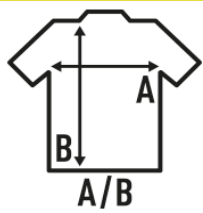

BOSTON LADY

Damski sweter z dekoltem w szpic.
Dopasowany krój.
Prążkowany kołnierzyk, mankiety i dół.
Miękki dotyk.

80% VISCOSE 20% NYLON 300 g/m2.

Box/Box 25

Pack/Pack 1

SIZE/Size

EU	S	M	L	XL
Width	44 cm	46 cm	48 cm	50 cm
Długość	55 cm	57 cm	59 cm	61 cm