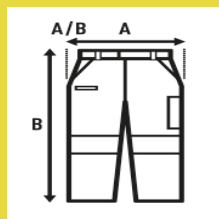

## DUBAI LADY (CARGO)

65% Poliéster / 35% Algodón. Gramaje: 250

65% Poliéster / 35% Bawełny. Gramatura: 250 g/m<sup>2</sup>. approx.

Box/Box 25

Pack/Pack 1

### SIZE/Size

EU	36	38	40	42	44	46	48	50
Width	34 cm	36 cm	38 cm	40 cm	42 cm	44 cm	46 cm	48 cm
Długość	103 cm	104 cm	104 cm	104 cm	105 cm	105 cm	106 cm	106 cm

Black  
(BK)

Navy  
(NY)

Graphite  
(GF)