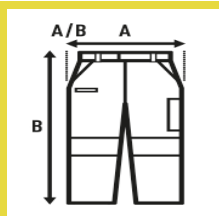

DUBAI LADY (CARGO)

65% Poliéster / 35% Algodón. Gramaje: 250

65% Poliéster / 35% Bawełny. Gramatura: 250 g/m². approx.

Box/Box 25

Pack/Pack 1

SIZE/Size

EU	36	38	40	42	44	46	48	50
Width	34 cm	36 cm	38 cm	40 cm	42 cm	44 cm	46 cm	48 cm
Długość	103 cm	104 cm	104 cm	104 cm	105 cm	105 cm	106 cm	106 cm