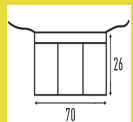

VENICE (APRON)

Fartuch mini dla dorosłych unisex.
3 szerokie kieszenie i 2 wąskie.
Dwa paski z tyłu do związania.

DNV 100% Bawełny. Gramatura: 220 g/m². approx.

65% Poliester / 35% Bawełny. Gramatura: 180 g/m². approx.

Box/Box 50 uds.

SIZE/Size

EU

U

Width

70 cm

Długość

26 cm