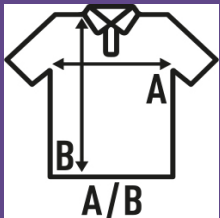

**CURVES POLO**

Polo de manga curta para mulheres em tamanhos grandes, 100% algodão. Etiqueta removível. Ideal para bordar, serigrafado ou personalizar com transferência ou vinil. 7 cores Também disponível para homens e crianças.

Detalhes:

- Tejado piqué.
- Carcela com 3 botões à cor.
- Peugagola e manga canelada.
- Aberturas laterais.
- Etiqueta removível

100% Algodão penteado com preenchimento. Gramagem: 200 g/m².

Box/Box 50

Pack/Pack 50

**SIZE/Size**

EU	S	M	L	XL
Width	56 cm	58 cm	60 cm	62 cm
A/B	73 cm	73 cm	75 cm	75 cm

White (WH)

Black (BK)

Red (RD)

Navy (NY)

Royal Blue (RB)

Fucsia (FU)