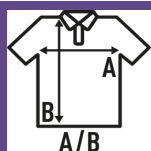

CURVES POLO

Polo de manga curta para mulheres em tamanhos grandes, 100% algodão. Etiqueta removível. Ideal para bordar, serigrafado ou personalizar com transferência ou vinil. 7 cores Também disponível para homens e crianças.

Detalhes:

- Tejido piqué.
- Carcela com 3 botões à cor.
- Peugagola e manga canelada.
- Aberturas laterais.
- Etiqueta removível

100% Algodão penteado com preenchimento. Gramagem: 200 g/m².

Box/Box 50

Pack/Pack 50

SIZE/Size

EU	S	M	L	XL
Width	56 cm	58 cm	60 cm	62 cm
A/B	73 cm	73 cm	75 cm	75 cm

White (WH)

Black (BK)

Red (RD)

Navy (NY)

Royal Blue (RB)

Fucsia (FU)