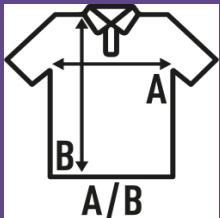

## CURVES POLO

Polo de manga curta para mulheres em tamanhos grandes, 100% algodão. Etiqueta removível. Ideal para bordar, serigrafado ou personalizar com transferência ou vinil. 7 cores Também disponível para homens e crianças.

Detalhes:

- Tejado piqué.
- Carcela com 3 botões à cor.
- Peugagola e manga canelada.
- Aberturas laterais.
- Etiqueta removível

100% Algodão penteado com preenchimento. Gramagem: 200 g/m².

Box/Box 50

Pack/Pack 50

### SIZE/Size

EU	S	M	L	XL
Width	56 cm	58 cm	60 cm	62 cm
	73 cm	73 cm	75 cm	75 cm

White  
(WH)

Black  
(BK)

Red  
(RD)

Navy  
(NY)

Royal Blue  
(RB)

Fucsia  
(FU)