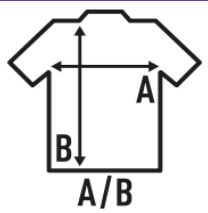

CURVES SLUB

T-shirt com decote em V e mangas curtas para mulheres em tamanhos grandes. Disponível em preto e branco. Etiqueta removível.

Detalhes:

- Tecido slub.
- Forma queimada.
- Gola em "V" em elastano canelado.
- Sem costuras nas mangas e na parte de baixo.
- 120 g/m²
- 100% Algodão
- Etiqueta removível

100% Algodão. Gramagem: 120 g/m².

Box/Box 100

Pack/Pack 100

SIZE/Size

EU	S	M	L	XL
Width	47,5 cm	52 cm	56,5 cm	60 cm
A/B	68,5 cm	69,5 cm	72 cm	74 cm

White
(WH)

Black
(BK)