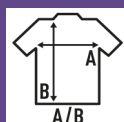

CURVES SLUB

T-shirt com decote em V e mangas curtas para mulheres em tamanhos grandes. Disponível em preto e branco. Etiqueta removível.

Detalhes:

- Tecido slub.
- Forma queimada.
- Gola em "V" em elastano canelado.
- Sem costuras nas mangas e na parte de baixo.
- Etiqueta removível

100% Algodão. Gramagem: 120 g/m².

Box/Box 100 uds.

SIZE/Size

EU	S	M	L	XL
Width	47 cm	52 cm	56 cm	60 cm
	68 cm	69 cm	72 cm	74 cm