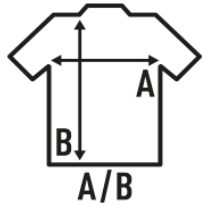

CURVES SLUB

T-shirt com decote em V e mangas curtas para mulheres em tamanhos grandes. Disponível em preto e branco. Etiqueta removível.

Detalhes:

- Tecido slub.
- Forma queimada.
- Gola em "V" em elastano canelado.
- Sem costuras nas mangas e na parte de baixo.
- Etiqueta removível

100% Algodão. Gramagem: 120 g/m².

Box/Box 100

Pack/Pack 100

SIZE/Size

EU	S	M	L	XL
Width	47 cm	52 cm	56 cm	60 cm
	68 cm	69 cm	72 cm	74 cm