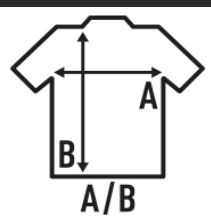

## DERBY

**Bolsa de desporto com bolsos laterais e compartimento de sapato reforçado.** Bolsa para adultos disponível sem logotipo (XLW / O). S: Bolsa de criança com logotipo. XL: Bolsa de adulto com logotipo. XLW / O: Bolsa para adultos sem logotipo.

Detalhes:

- Bolsa esportiva.
- Bolsos laterais.
- Compartimento reforçado para calçado.
- Bolsa para adultos disponível também sem logotipo.
- 100% Poliéster

100% Poliéster.

Box/Box 15

Pack/Pack 1

### SIZE/Size

EU	S	XL	XLW/O
Width	44 cm	55 cm	55 cm
	54 cm	40 cm	40 cm

Black / Gold Fluor  
(BKSYF)

Navy / Fucsia Fluor  
(NYFUF)