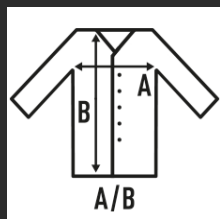

## KID ELITE

Calção de criança. Cintura elastica com cordão ajustável.

100% polyester. Gramagem: 140 gr.

Box/Box 50

Pack/Pack 1

### SIZE/Size

EU	5-6	3XS	2XS	XS	S
Width	25,5 cm	27 cm	28 cm	30 cm	32 cm
	31 cm	33 cm	37 cm	40 cm	41 cm

White  
(WH)

Black  
(BK)

Red  
(RD)

Royal Blue  
(RB)

Fucsia  
(FU)

Green  
(GR)