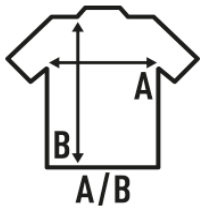

## KID UNISEX POLAR FLEECE

Casaco polar para crianças com fecho completo, bolsos laterais com fecho de correr, punhos elásticos e bainha com cordão ajustável e tampa, 100% poliéster. Tratamento anti-borboto. Ideal para eventos ao ar livre ou atividades na montanha, pois fornece uma boa proteção contra o frio. Disponível em 9 cores, do tamanho de 1/2 a 12/14.

Detalhes:

- Fecho completo.
- Bolsos laterais com fecho.
- Tratamento anti-borboto.
- Cabo de ajuste com paradas.
- Punhos elásticos.
- 300 g/m<sup>2</sup> approx.
- 100% Poliéster

100% Poliéster. Gramagem: 300 g/m<sup>2</sup> approx.

### SIZE/Size

EU	1-2	3-4	5-6	7-8	9-11	12-14
Width	37 cm	40 cm	43 cm	46 cm	49 cm	52 cm
	43 cm	47 cm	51 cm	55 cm	59 cm	63 cm

Red  
(RD)

Navy  
(NY)

Royal Blue  
(RB)

Kelly Green  
(KG)

Lime  
(LM)

Orange  
(OR)