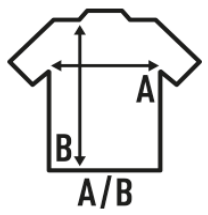

## LADY POLAR FLEECE

**Casaco polar feminino com fecho completo, bolsos laterais com fecho, cordão com punhos e punhos elásticos, 100% poliéster. Tratamento anti-borboto.** Ideal para trabalho ao ar livre, montanha ou atividades ao ar livre, pois proporciona uma boa proteção contra o frio. Disponível em 17 cores, do tamanho XS ao XXL.

Detalhes:

- Fecho completo.
- Bolsos laterais com fecho.
- Corte cintado.
- Tratamento anti-borboto.
- Cabo de ajuste com paradas.
- Punhos elásticos.
- 300 g/m<sup>2</sup> approx.
- 100% Poliéster

100% Poliéster. Gramagem: 300 g/m<sup>2</sup> approx.

### SIZE/Size

EU	XS	S	M	L	XL	XXL
Width	45 cm	47,5 cm	50 cm	52,5 cm	55 cm	57,5 cm
	59,5 cm	61,5 cm	63,5 cm	65,5 cm	67,5 cm	69,5 cm

White (WH)

Black (BK)

Red (RD)

Navy (NY)

Royal Blue (RB)

Aqua (AQ)