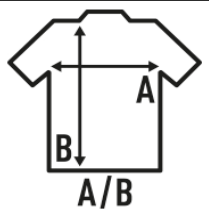

LEGEND

T-shirt de homem de manga comprida para homem com almofadas de cotovelo acolchoadas e combinadas em duas cores. Disponível em 2 cores e do tamanho M ao tamanho XXL. (Para tamanhos menores, verifique a camisa da criança REF: LEGENDGLK).

Detalhes:

- T-shirt de guarda-redas para adultos e crianças.
- Combinado em duas cores.
- Cotovelos acolchoados para absorver impactos.
- 140 g/m²
- 100% Poliéster
- Etiqueta impressa no pescoço

100% Poliéster. Gramagem: 140 g/m²

Box/Box 50

Pack/Pack 1

SIZE/Size

EU	M	L	XL	XXL
Width	52 cm	56 cm	60 cm	66 cm
	74 cm	76 cm	78 cm	81 cm

Black / Gold Fluor
(BKSYF)

Black / Fucsia Fluor
(BKFUF)