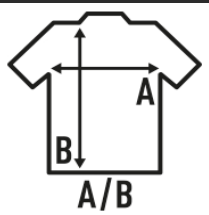

## LIGA

**T-shirt básica de futebol para homem.** Combinação de tecido de bloqueio com tecido de malha e saia traseira. Disponível em 5 cores e do tamanho S ao tamanho XXL. (Para tamanhos menores, verifique a camisa da criança REF: LIGATSK).

Detalhes:

- T-shirt para adulto e criança.
- Combinação de tecido de bloqueio e grade.
- Mais longo e arredondado para trás.
- 140 g/m<sup>2</sup>
- 100% Poliéster
- Etiqueta impressa no pescoço

100% Poliéster. Gramagem: 140 g/m<sup>2</sup>

### SIZE/Size

EU	S	M	L	XL	2XL
Width	47 cm	51 cm	54 cm	57 cm	60 cm
	65 cm	70 cm	72 cm	75 cm	77 cm

White  
(WH)

Black  
(BK)

Red  
(RD)

Royal Blue  
(RB)

Green  
(GR)