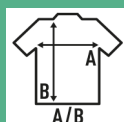

## MICRO FLEECE LADY

Micro polar quente e macio para mulher, corte cintado, com meio zíper e punhos elásticos, para atividades ao ar livre. Tratamento anti-borboto. Disponível em 6 cores do tamanho XS ao XXL.

Detalhes:

- Meia zíper.
- Corte cintado.
- Tratamento anti-borboto.
- Punhos elásticos.

100% Poliéster. Gramagem: 140 g/m<sup>2</sup> approx.

Box/Box 25 uds.

### SIZE/Size

EU	XS	S	M	L	XL	XXL
Width	46 cm	48 cm	51 cm	53 cm	55 cm	58 cm
A/B	61 cm	63 cm	65 cm	67 cm	69 cm	70 cm

Black  
(BK)

Red  
(RD)

Navy  
(NY)

Royal Blue  
(RB)

Grey Melange  
(GM)

Raspberry  
(RP)