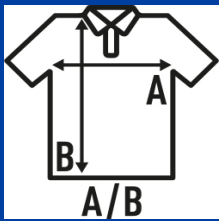

KID LS UNISEX POLO

Polo de criança Unisex em manga comprida em malha piquet ideal para bordados. Etiqueta removível.

Detalhes:

- Tecido piqué.
- Carcela com 2 botões à cor.
- Gola em canelado 1x1.
- Aberturas laterais.
- 210 g/m² approx.
- 100% Algodão penteado com preencolhimento
- Etiqueta removível

100% Algodão penteado com preencolhimento. Gramagem: 210 g/m². approx.

Box/Box 50

Pack/Pack 50

SIZE/Size

EU	1-2	3-4	5-6	7-8	9-11	12-14
Width	30 cm	33 cm	37 cm	39 cm	42 cm	44 cm
	39 cm	42 cm	46 cm	51 cm	57 cm	64 cm